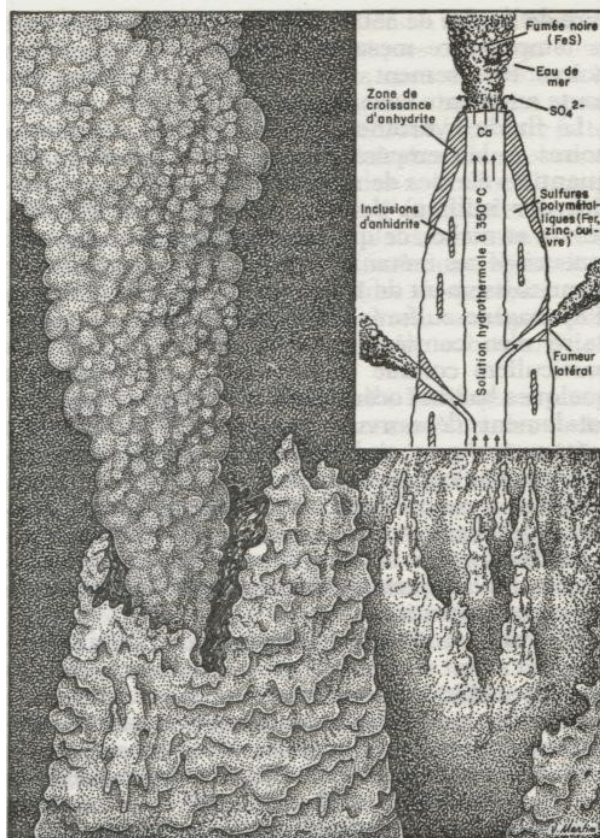

I2c

DOVE ALLOUCHE
BLACK SMOKERS

9 septembre – 30 octobre 2010

Après les séries le *Temps Scellé*, *Mélanophila*, *Surplombs*, *Déversoirs d'Orages* et *Zénith* Gaudel de Stampa présente *Black Smokers*, ensemble de dessins et de négatifs sur papier réalisé d'après les prises de vue de missions océanographiques accomplies entre - 3000 et - 10 000 mètres.

LES FUMEURS NOIRS (1)_(2)_(3)_(4)_(5)_(6)_(7)_(8)_(9)_(10)_(11)_(12)_(13), 2010
Négatif sur papier gélatino-argentique viré à l'or
52 x 62 cm

LES GRANDS FONDS, 2010
Diptyque,
Négatif au gélatino-bromure d'argent sur support en polyester.
Mine de plomb et encre sur papier.
52 x 62 cm

LES SUBDUCTIONS (1)_(2)_(3), 2010
Mine de plomb et encre sur papier
52 x 62 cm

A l'occasion de la FIAC, la galerie présentera un nouvel ensemble de dessins de Dove Allouche *Au Soleil De La Mer Noire* et des œuvres de Jessica Warboys.