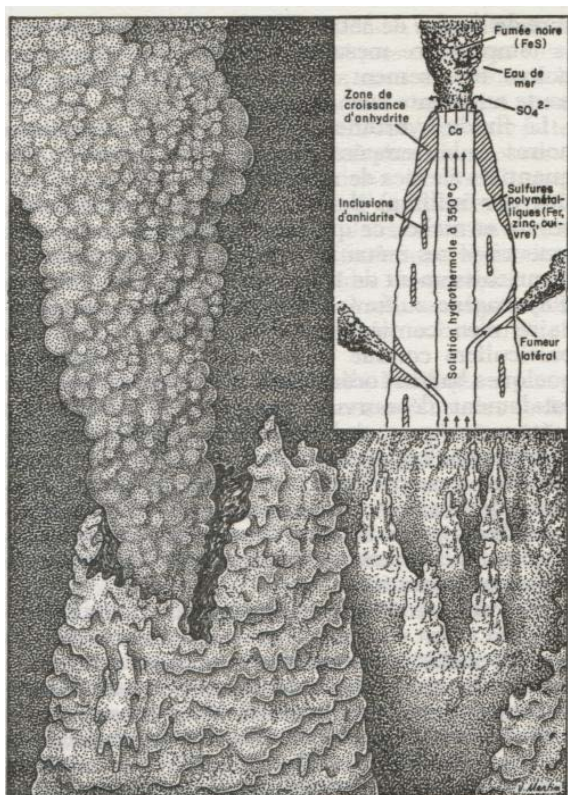

**DOVE ALLOUCHE**  
**BLACK SMOKERS**

9 septembre – 30 octobre 2010

Après les séries *le Temps Scellé*, *Mélanophila*, *Surplombs*, *Déversoirs d'Orages* et *Zénith Gaudel* de Stampa présente *Black Smokers*, ensemble de dessins et de négatifs sur papier réalisé d'après les prises de vue de missions océanographiques accomplies entre - 3000 et - 10 000 mètres.

*LES FUMEURS NOIRS (1)\_(2)\_(3)\_(4)\_(5)\_(6)\_(7)\_(8)\_(9)\_(10)\_(11)\_(12)\_(13)*, 2010  
Négatif sur papier gélatino-argentique viré à l'or  
52x62 cm

*LES GRANDS FONDS*, 2010  
Diptyque,  
Négatif au gélatino-bromure d'argent sur support en polyester.  
Mine de plomb et encre sur papier.  
52x62 cm

*LES SUBDUCTIONS (1)\_(2)\_(3)*, 2010  
Mine de plomb et encre sur papier  
52x62 cm

A l'occasion de la FIAC, la galerie présentera un nouvel ensemble de dessins de Dove Allouche *Au Soleil De La Mer Noire* et des œuvres de Jessica Warboys.