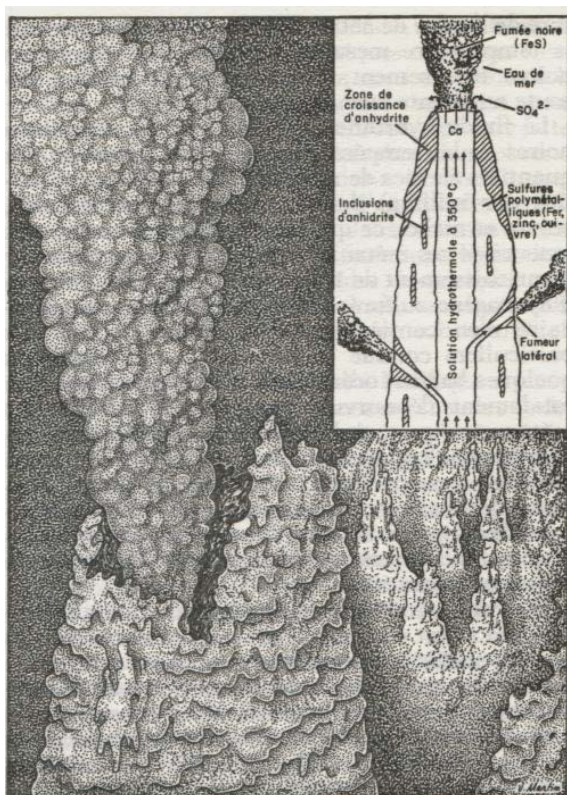

DOVE ALLOUCHE
BLACK SMOKERS

9 septembre – 30 octobre 2010

Après les séries le *Temps Scellé*, *Mélanophila*, *Surplombs*, *Déversoirs d'Orages* et *Zénith Gaudel* de Stampa présente *Black Smokers*, ensemble de dessins et de négatifs sur papier réalisé d'après les prises de vue de missions océanographiques accomplies entre - 3000 et - 10 000 mètres.

LES FUMEURS NOIRS (1)_(2)_(3)_(4)_(5)_(6)_(7)_(8)_(9)_(10)_(11)_(12)_(13), 2010
Négatif sur papier gélatino-argentique viré à l'or
52x62 cm

LES GRANDS FONDS, 2010
Diptyque,
Négatif au gélatino-bromure d'argent sur support en polyester.
Mine de plomb et encre sur papier.
52x62 cm

LES SUBDUCTIONS (1)_(2)_(3), 2010
Mine de plomb et encre sur papier
52x62 cm

A l'occasion de la FIAC, la galerie présentera un nouvel ensemble de dessins de Dove Allouche *Au Soleil De La Mer Noire* et des œuvres de Jessica Warboys.